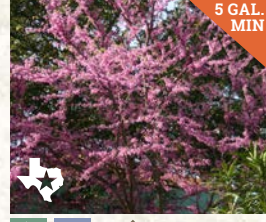

Redbud

5 GAL. MIN 🌿 🌿 ↕️ 14-16' ↔️ 10-14'