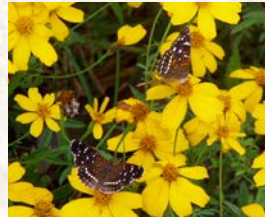

☀️ 🌿 🏠 ⬆️ 0.5-1.5' ↔️ 1-2'

Skullcaps

☀️ ⬆️ 1-2' ↔️ 3'

Oreganos

☀️ 🍷 🌲 ⬆️ 0.5-2.5' ↔️ 1-2.5'

Frogfruit

☀️ 🌿 🏠 ⬆️ 0.5-1' ↔️ 1-4'

Milkweeds

☀️ 🌿 ⬆️ 0.5-3' ↔️ 1-3'

Purple Heart

☀️ 🌿 🍷 ⬆️ 1-2' ↔️ 3-6'

Liriope

🌿 🌿 🌲 ⬆️ 1.5-2' ↔️ 18-22'

Inland Sea Oats

☀️ 🌿 🏠 ⬆️ 1-2' ↔️ 3-6'

Asparagus/Foxtail Ferns

🌿 🌿 🍷 ⬆️ 1.5-2' ↔️ 1.5-2'

Salvias

☀️ 🌿 🍷 ⬆️ 1-4' ↔️ 2-6'

Mistflowers

☀️ 🌿 ⬆️ 1-4' ↔️ 2-5'

Copper Canyon Daisy

☀️ ⬆️ 2-3' ↔️ 2-4'

Plumbago

☀️ 🌿 🍷 ⬆️ 3-4' ↔️ 4-6'

Coupon plant choices provide habitat & food for wildlife.

Go to GardenStylesSA.com for details on each plant.

Bearded/Butterfly Iris

☀️ 🌿 🦌 ↕️ 1-3' ↔️ 1-3'

Agave Yucca Sotol Nolina

☀️ 🌿 🦌 ↕️ 6'-12' ↔️ 6'-12'